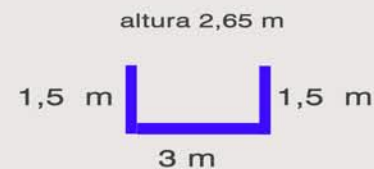

TIPOS DE STANDS

STAND A: 12 m lineales + 6 focos
2.800 €

STAND B: 6 m lineales + 3 focos
1.650 €

STAND C: 3,5 m lineales + 2 focos
1.100 €