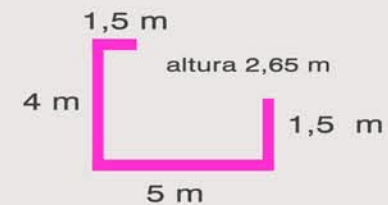

TIPOS DE STANDS

STAND A: 12 m lineales + 6 focos
2.800 €

STAND B: 6 m lineales + 3 focos
1.650 €

STAND C: 3,5 m lineales + 2 focos
1.100 €