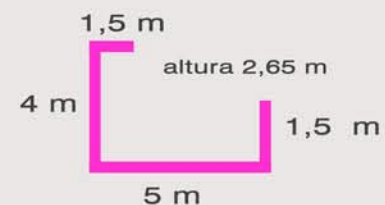

TIPOS DE STANDS

STAND A: 12 m lineales + 6 focos
2.950 €

STAND B: 6 m lineales + 3 focos
1.750 €

STAND C: 3,5 m lineales + 2 focos
1.200 €