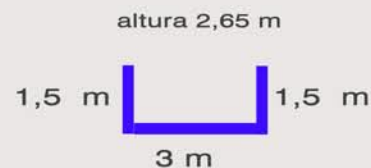

TIPOS DE STANDS

STAND A: 12 m lineales + 6 focos
2.950 €

STAND B: 6 m lineales + 3 focos
1.750 €

STAND C: 3,5 m lineales + 2 focos
1.200 €