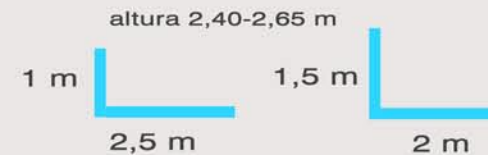

FLOOR PLAN

TIPOS DE STANDS

STAND A: 12 m lineales + 6 focos
2.950 €

STAND B: 6 m lineales + 3 focos
1.800 €

STAND C: 3,5 m lineales + 2 focos
1.250 €