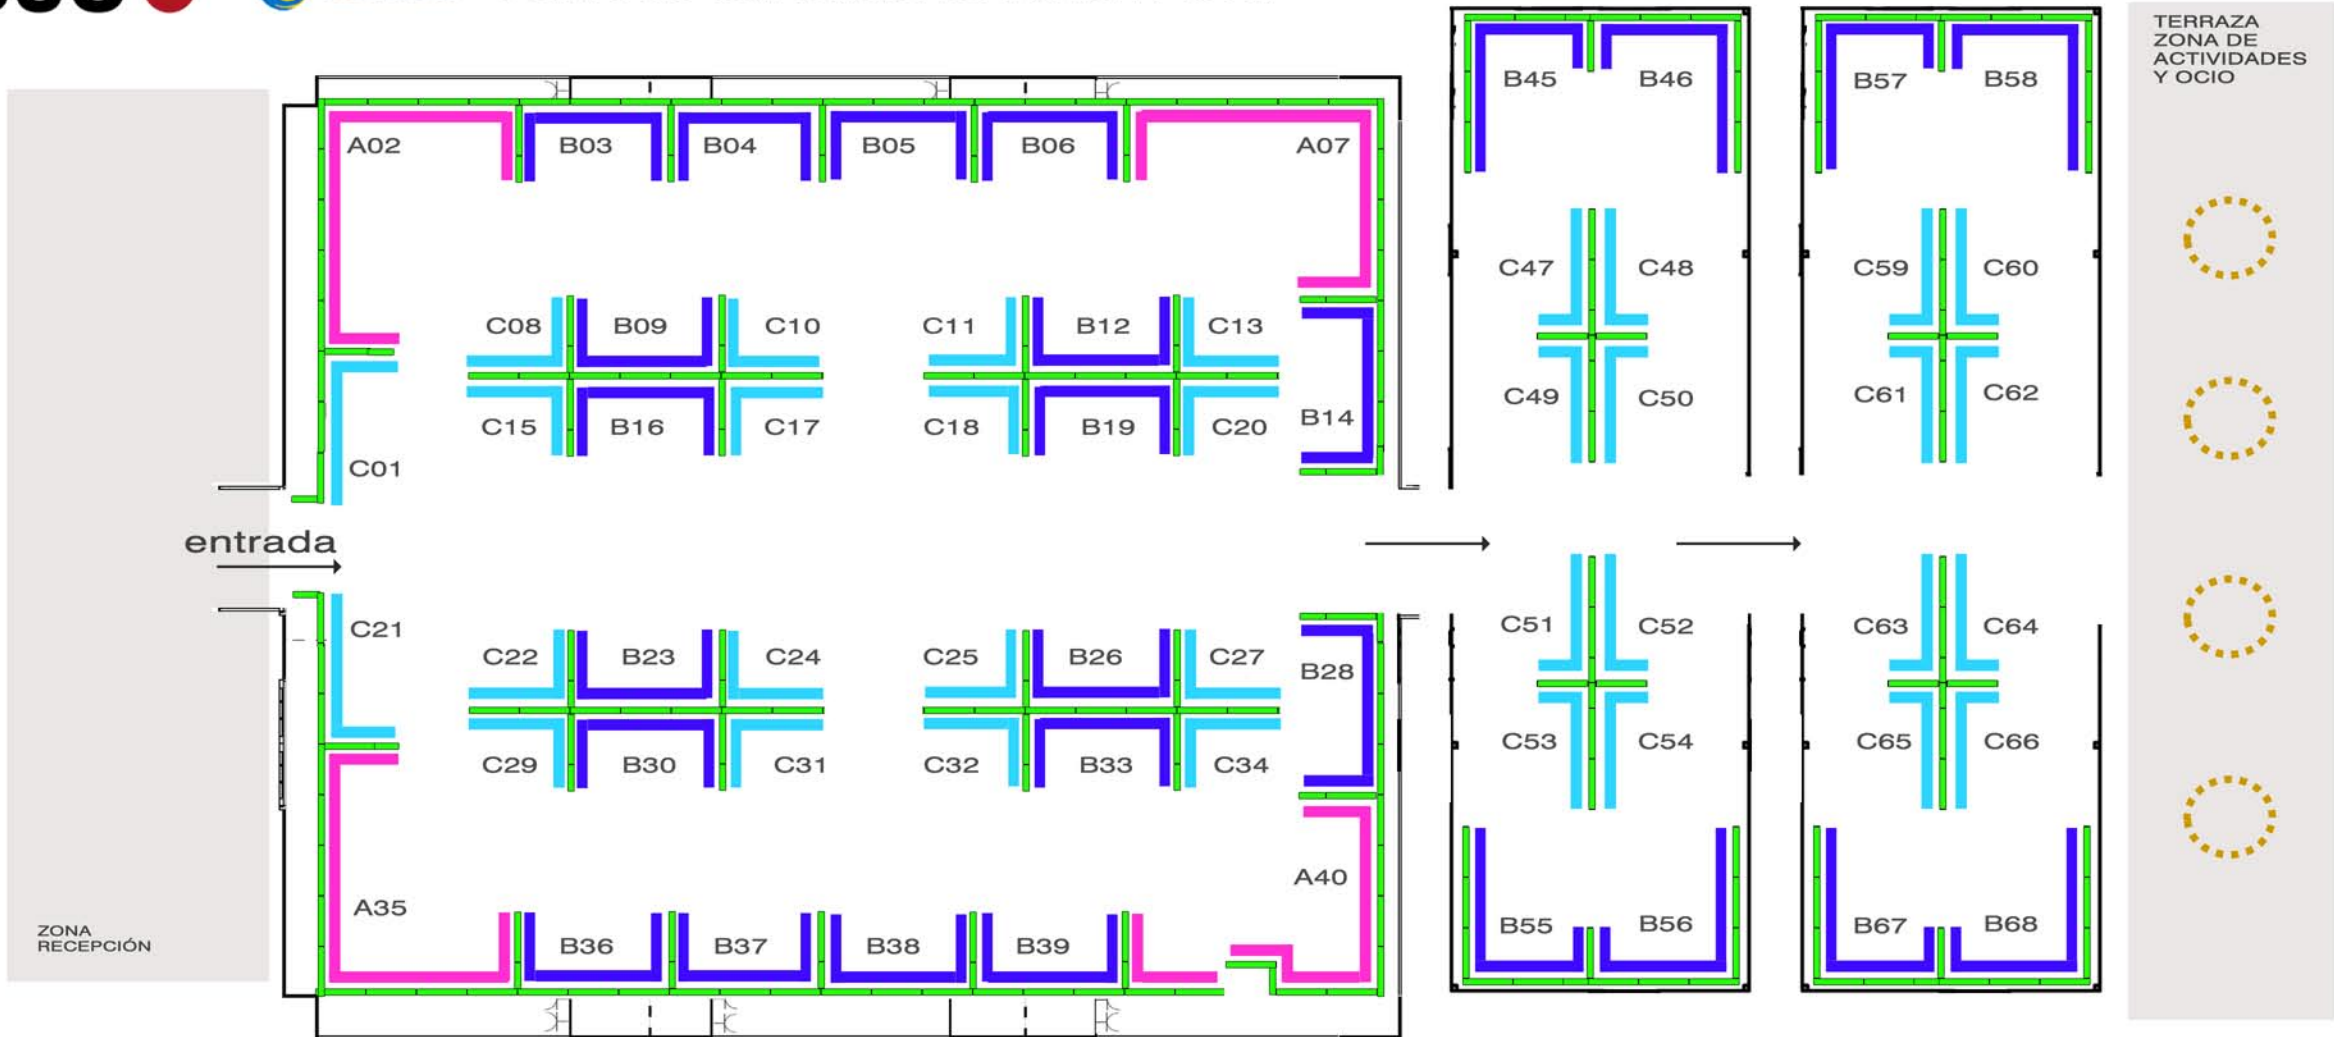

FLOOR PLAN

TIPOS DE STANDS

STAND A: 12 m lineales + 6 focos
2.950 €

STAND B: 6 m lineales + 3 focos
1.800 €

STAND C: 3,5 m lineales + 2 focos
1.250 €