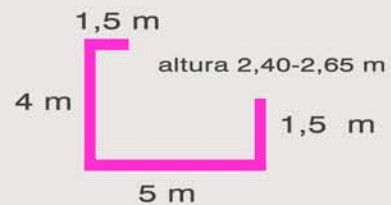

FLOOR PLAN

TIPOS DE STANDS

STAND A: 12 m lineales + 6 focos
2.950 €

STAND B: 6 m lineales + 3 focos
1.800 €

STAND C: 3,5 m lineales + 2 focos
1.250 €