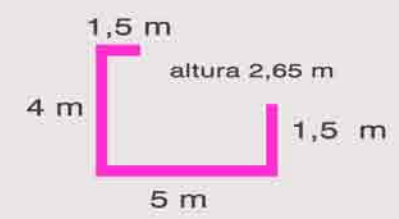

TIPOS DE STANDS

STAND A: 12 m lineales + 6 focos
2.950 €

STAND B: 6 m lineales + 3 focos
1.750 €

STAND C: 3,5 m lineales + 2 focos
1.200 €