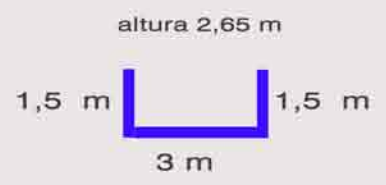

TIPOS DE STANDS

STAND A: 12 m lineales + 6 focos
2.950 €

STAND B: 6 m lineales + 3 focos
1.750 €

STAND C: 3,5 m lineales + 2 focos
1.200 €